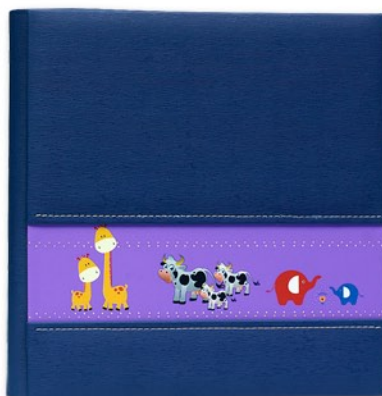

Cub. Polip. Azul Jirafas Azul