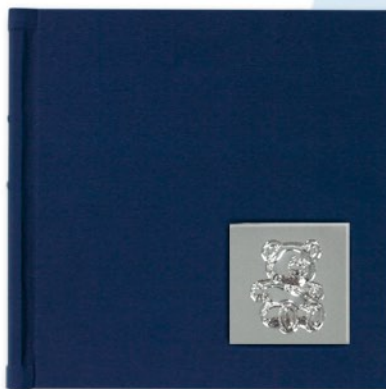

Cubierta Tela Saco Azul Osito