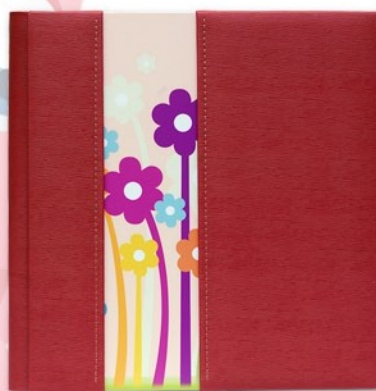

Cub. Polip. Roja Franja Flores